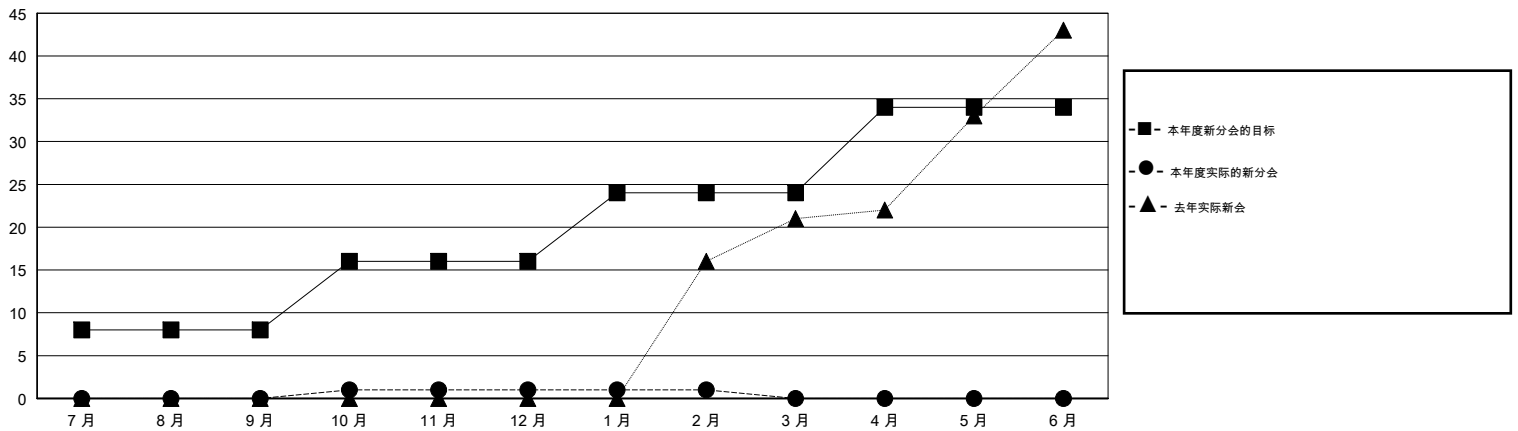

MONTHLY MEMBERSHIP PROGRESS REPORT

District 383

Results as of: 02/28/2018

GMT: ZIYU LIN

地点 CHINA

GMT宪章区

分会				位会员@每位须缴			
成果 2017-2018				成果 2017-2018			
季	新分会目标	新会	会员流失的分会	季	会员净增长目标	实际会员增长数	实际退会会员 (包括转会)
7月/8月/9月	8	0	0	7月/8月/9月	166	269	93
10月/11月/12月	8	1	12	10月/11月/12月	166	27	299
1月/2月/3月	8	0	3	1月/2月/3月	166	58	70
4月/5月/6月	10	0	0	4月/5月/6月	256	0	0

目标与实际新会累积

目标和实际会员累积

已取消的分会: 15

52 CLUBS OF 120 增添1位或以上的新会员

性别分布

男 2,003 (63.77%)
 女 1,138 (36.23%)
 年度女性会员百分比目标: 40%

放弃的会员

[点击这里取得累计会员数据](#)