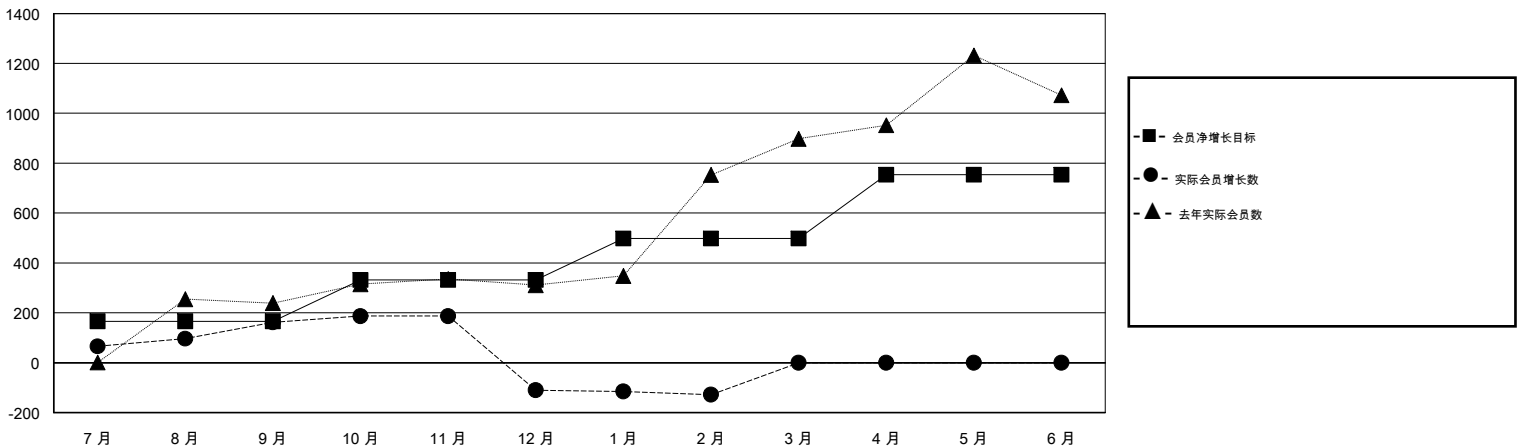

MONTHLY MEMBERSHIP PROGRESS REPORT

District 383

Results as of: 02/28/2018

GMT: ZIYU LIN

地点 CHINA

GMT宪章区

分会				位会员@每位须缴			
成果 2017-2018				成果 2017-2018			
季	新分会目标	新会	会员流失的分会	季	会员净增长目标	实际会员增长数	实际退会会员 (包括转会)
7月/8月/9月	8	0	0	7月/8月/9月	166	269	93
10月/11月/12月	8	1	12	10月/11月/12月	166	27	299
1月/2月/3月	8	0	3	1月/2月/3月	166	58	70
4月/5月/6月	10	0	0	4月/5月/6月	256	0	0

目标与实际新会累积

目标和实际会员累积

已取消的分会: 15

52 CLUBS OF 120 增添1位或以上的新会员

性别分布

男 2,003 (63.77%)
 女 1,138 (36.23%)
 年度女性会员百分比目标: 40%

放弃的会员

[点击这里取得累计会员数据](#)